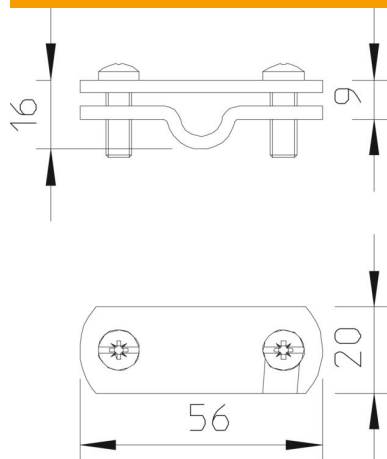

- A levezetőkön rögzíthető számtáblák, a mérési helyek azonosításához
- Univerzális feliratozás (például számok beütésével)

Alu alumínium

### Törzsadatok

Cikkszám	3049256
Típus	311 N-ALU 8-10
1. megnevezés	számtábla
2. megnevezés	elválasztási helyekhez
Gyártó	OBO
Méret	8-10mm
Anyag	alumínium
Legkisebb eladási egység mennyiségegység	5 Darab
Súly	2,5 kg
súly-mértékegység	kg/100 darab
CO <sub>2</sub> -lábnyom (GWP) bölcsőtől a kapuig	0,3182 kg CO <sub>2</sub> e / 1 Darab

## Műszaki adatok

Tartozékok fajtája	Jelölő címke
Illeszkedő méret	RD 8 - 10 / FL30 mm