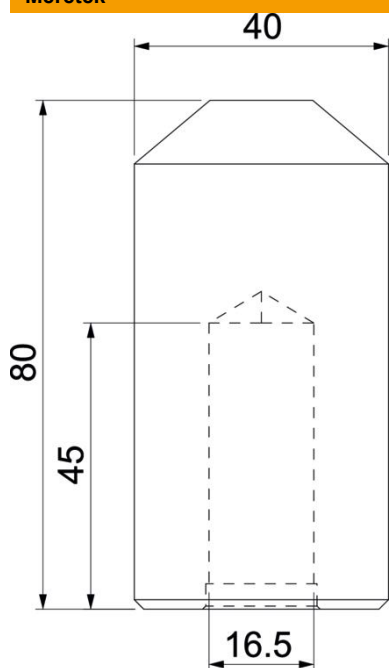

### Törzsadatok

Cikkszám	3042251
Típus	1820 25
1. megnevezés	beütőfej
2. megnevezés	OMEX-földelőhöz
Gyártó	OBO
Méret	25mm
Anyag	acél
Legkisebb eladási egység mennyiségegység	1 Darab
Súly	70 kg
súly-mértékegység	kg/100 darab
CO <sub>2</sub> -lábnyom (GWP) bölcsőtől a kapuig	1,3216 kg CO <sub>2</sub> e / 1 Darab

## Műszaki adatok

Kivitel	Beütőfej
Mélyföldelő kialakítása	BP OMEX Normál
Földelőszonda méret	25 mm