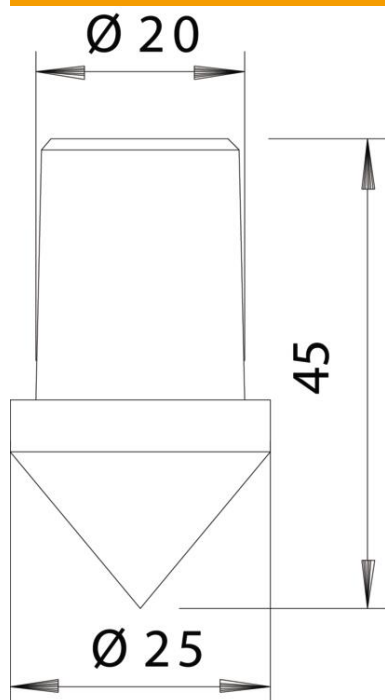

Muszaki adatlap

Szondacsúcs LightEarth csőföldelőkhöz

Cikkszám: 3041409

- LightEarth földelő rendszerhez alkalmas

CE

St acél

FT merítetten tűzihorganyzott

Törzsadatok

Cikkszám	3041409
Típus	LE SPITZE
1. megnevezés	földelőcsúcs
2. megnevezés	LightEarth földelőkhöz
Gyártó	OBO
Méret	25mm
Anyag	acél
Felület	merítetten tűzihorganyzott
Felületi szabvány	DIN EN ISO 1461
Legkisebb eladási egység	5
mennyiségegység	Darab
Súly	10 kg
súly-mértékegység	kg/100 darab
CO ₂ -lábnyom (GWP) bölcsőtől a kapuig	0,2071 kg CO ₂ e / 1 Darab

Műszaki adatlap

Szondacsúcs LightEarth csőföldelőkhöz

Cikkszám: 3041409

Méretek

Műszaki adatok

Kivitel	Beütőcsúcs
Mélyföldelők kialakítása	Csőföldelő
Földelőszonda méret	25 mm