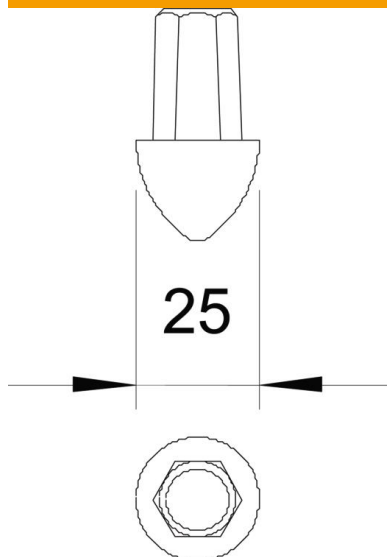

## Szondacsúcs OMEX rúdföldelőkhöz

Cikkszám: 3041255

• OMEX rendszerhez

SG	acélöntvény
FT	merítetten tűzihorganyzott

### Törzsadatok

Cikkszám	3041255
Típus	1819 25
1. megnevezés	földelőcsúcs
2. megnevezés	OMEX-földelőház
Gyártó	OBO
Méret	25mm
Anyag	acélöntvény
Felület	merítetten tűzihorganyzott
Felületi szabvány	DIN EN ISO 1461
Legkisebb eladási egység mennyiségegység	5 Darab
Súly	4,718 kg
súly-mértékegység	kg/100 darab
CO <sub>2</sub> -lábnyom (GWP) bölcsőtől a kapuig	0,1337 kg CO <sub>2</sub> e / 1 Darab

## Méretek

## Műszaki adatok

Kivitel	Beütőcsúcs
Mélyföldelők kialakítása	OMEX
Földelőszonda méret	25 mm