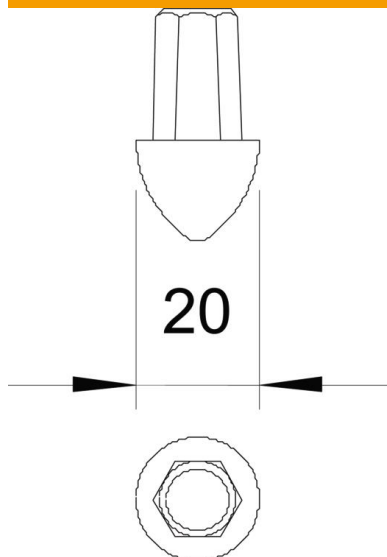

## Szondacsúcs OMEX rúdföldelőkhöz

Cikkszám: 3041204

• OMEX rendszerhez

SG	acélöntvény
FT	merítetten tűzihorganyzott

### Törzsadatok

Cikkszám	3041204
Típus	1819 20
1. megnevezés	földelőcsúcs
2. megnevezés	OMEX-földelőház
Gyártó	OBO
Méret	20mm
Anyag	acélöntvény
Felület	merítetten tűzihorganyzott
Felületi szabvány	DIN EN ISO 1461
Legkisebb eladási egység mennyiségegység	5 Darab
Súly	3,378 kg
súly-mértékegység	kg/100 darab
CO <sub>2</sub> -lábnyom (GWP) bölcsőtől a kapuig	0,1047 kg CO <sub>2</sub> e / 1 Darab

## Méretek

## Műszaki adatok

Kivitel	Beütőcsúcs
Mélyföldelők kialakítása	OMEX
Földelőszonda méret	20 mm