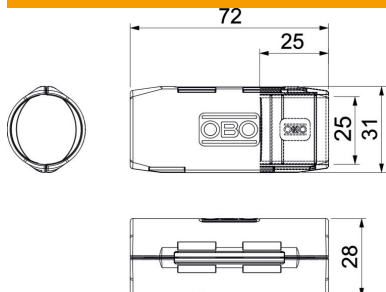

PP polipropilén

Törzsadatok

Cikkszám	2154095
Típus	3000 MMS M25 RW
1. megnevezés	Quick-Pipe összekötő elem
Gyártó	OBO
Méret	M25
Szín	hófehér; RAL 9010
Anyag	polipropilén
Legkisebb eladási egység mennyiségegység	10 Darab
Súly	0,823 kg
súly-mértékegység	kg/100 darab
CO ₂ -lábnyom (GWP) bölcsőtől a kapuig	0,0514 kg CO ₂ e / 1 Darab

Muszaki adatlap

Quick-Pipe összekötő karmantyú, fehér

Cikkszám: 2154095

Méretek

B méret	31 mm
d méret	25 mm
L méret	72 mm
L1 méret	25 mm

Műszaki adatok

Méret	M25
Halogénmentes	igen
Polírozott felület	nem
Alkalmazási hőmérséklet-tartomány max.	60 °C
Alkalmazási hőmérséklet-tartomány min.	0 °C