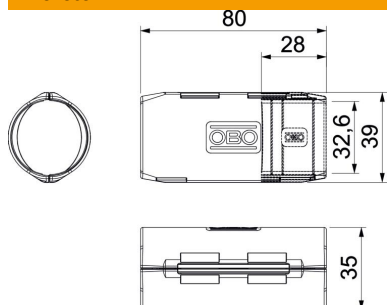

PP polipropilén

Törzsadatok

Cikkszám	2154087
Típus	3000 MMS M32 LGR
1. megnevezés	Quick-Pipe összekötő elem
Gyártó	OBO
Méret	M32
Szín	világosszürke; RAL 7035
Anyag	polipropilén
Legkisebb eladási egység mennyiségegység	10 Darab
Súly	1,095 kg
súly-mértékegység	kg/100 darab
CO ₂ -lábnyom (GWP) bölcsőtől a kapuig	0,0584 kg CO ₂ e / 1 Darab

Muszaki adatlap

Quick-Pipe összekötő karmantyú, világosszürke

Cikkszám: 2154087

Méreték

B méret	39 mm
d méret	32,6 mm
L méret	80 mm
L1 méret	28 mm

Műszaki adatok

Méret	M32
Halogénmentes	igen
Polírozott felület	nem
Alkalmazási hőmérséklet-tartomány max.	60 °C
Alkalmazási hőmérséklet-tartomány min.	0 °C