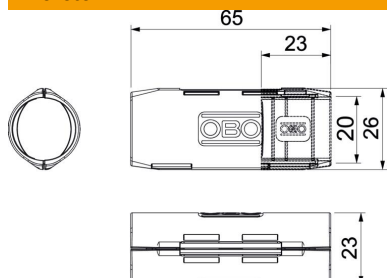

### Törzsadatok

Cikkszám	2154083
Típus	3000 MMS M20 LGR
1. megnevezés	Quick-Pipe összekötő elem
Gyártó	OBO
Méret	M20
Szín	világosszürke; RAL 7035
Anyag	polipropilén
Legkisebb eladási egység mennyiségegység	10 Darab
Súly	0,581 kg
súly-mértékegység	kg/100 darab
CO <sub>2</sub> -lábnyom (GWP) bölcsőtől a kapuig	0,0356 kg CO <sub>2</sub> e / 1 Darab

## Méretek

B méret	26 mm
d méret	20 mm
L méret	65 mm
L1 méret	23 mm

## Műszaki adatok

Méret	M20
Halogénmentes	igen
Polírozott felület	nem
Alkalmazási hőmérséklet-tartomány max.	60 °C
Alkalmazási hőmérséklet-tartomány min.	0 °C