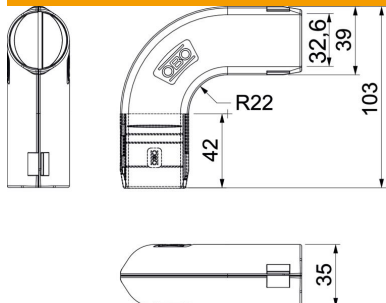

Muszaki adatlap

Quick-Pipe 90°-os idom, fehér

Cikkszám: 2154068

A Quick-Pipe 90°-os műanyag csőív, mely két összepattintható félből áll, Quick-Pipe csőre ráhelyezve pattinthatók össze. Quick-Pipe vagy flexibilis csövekhez alkalmas. Szerszám nélküli nyitás és zárás. A Quick-Pipe idom -25 és +60°C között használható.

PP polipropilén

Törzsadatok

Cikkszám	2154068
Típus	3000 BMS M32 RW
1. megnevezés	Quick-Pipe 90°-os könyök
Gyártó	OBO
Méret	M32
Szín	hófehér; RAL 9010
Anyag	polipropilén
Legkisebb eladási egység mennyiségegység	5 Darab
Súly	2,035 kg
súly-mértékegység	kg/100 darab
CO ₂ -lábnyom (GWP) bölcsőtől a kapuig	0,1657 kg CO ₂ e / 1 Darab

Muszaki adatlap

Quick-Pipe 90°-os idom, fehér

Cikkszám: 2154068

Méretetek

B méret	38,8 mm
d méret	32,6 mm
L méret	103 mm
L1 méret	42 mm
R méret	22 mm

Műszaki adatok

Kivitel	rugós
Rugalmas	nem
Halogénmentes	igen
Ellenőrző nyílással és fedéllel	nem
Karmantyúval	nem
Szálhúzott felület	nem
Polírozott felület	nem
Alkalmazási hőmérséklet-tartomány max.	60 °C
Alkalmazási hőmérséklet-tartomány min.	0 °C
A csőív szöge	90 °
Kétrészes	igen