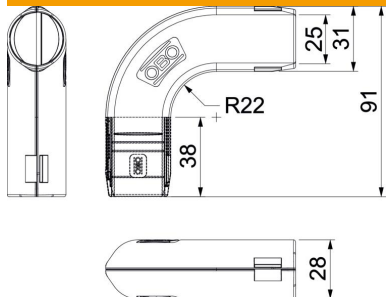

Muszaki adatlap

Quick-Pipe 90°-os idom, fehér

Cikkszám: 2154066

A Quick-Pipe 90°-os műanyag csőív, mely két összepattintható félből áll, Quick-Pipe csőre ráhelyezve pattinthatók össze. Quick-Pipe vagy flexibilis csövekhez alkalmas. Szerszám nélküli nyitás és zárás. A Quick-Pipe idom -25 és +60°C között használható.

PP polipropilén

Törzsadatok

Cikkszám	2154066
Típus	3000 BMS M25 RW
1. megnevezés	Quick-Pipe 90°-os könyök
Gyártó	OBO
Méret	M25
Szín	hófehér; RAL 9010
Anyag	polipropilén
Legkisebb eladási egység mennyiségegység	5 Darab
Súly	1,514 kg
súly-mértékegység	kg/100 darab
CO ₂ -lábnyom (GWP) bölcsőtől a kapuig	0,0995 kg CO ₂ e / 1 Darab

Muszaki adatlap

Quick-Pipe 90°-os idom, fehér

Cikkszám: 2154066

Méretetek

B méret	31,2 mm
d méret	25 mm
L méret	91 mm
L1 méret	38 mm
R méret	22 mm

Műszaki adatok

Kivétel	rugós
Rugalmas	nem
Halogénmentes	igen
Ellenőrző nyílással és fedéllel	nem
Karmantyúval	nem
Szálhúzott felület	nem
Polírozott felület	nem
Alkalmazási hőmérséklet-tartomány max.	60 °C
Alkalmazási hőmérséklet-tartomány min.	0 °C
A csőív szöge	90 °
Kétrészes	igen