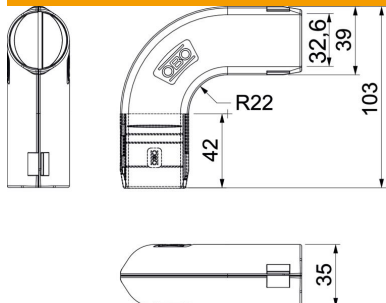

Muszaki adatlap

Quick-Pipe 90°-os idom, világosszürke

Cikkszám: 2154058

A Quick-Pipe 90°-os műanyag csőív, mely két összepattintható félből áll, Quick-Pipe csőre ráhelyezve pattinthatók össze. Quick-Pipe vagy flexibilis csövekhez alkalmas. Szerszám nélküli nyitás és zárás. A Quick-Pipe idom -25 és +60°C között használható.

PP polipropilén

Törzsadatok

Cikkszám	2154058
Típus	3000 BMS M32 LGR
1. megnevezés	Quick-Pipe 90°-os könyök
Gyártó	OBO
Méret	M32
Szín	világosszürke; RAL 7035
Anyag	polipropilén
Legkisebb eladási egység mennyiségegység	5
Súly	2,035 kg
súly-mértékegység	kg/100 darab
CO ₂ -lábnyom (GWP) bölcsőtől a kapuig	0,1427 kg CO ₂ e / 1 Darab

Muszaki adatlap

Quick-Pipe 90°-os idom, világosszürke

Cikkszám: 2154058

Méretetek

B méret	38,8 mm
d méret	32,6 mm
L méret	103 mm
L1 méret	42 mm
R méret	22 mm

Műszaki adatok

Kivitel	rugós
Rugalmas	nem
Halogénmentes	igen
Ellenőrző nyílással és fedéllel	nem
Karmantyúval	nem
Szálhúzott felület	nem
Polírozott felület	nem
Alkalmazási hőmérséklet-tartomány max.	60 °C
Alkalmazási hőmérséklet-tartomány min.	0 °C
A csőív szöge	90 °
Kétrészes	igen