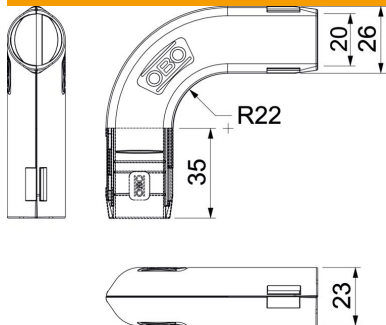

Muszaki adatlap

Quick-Pipe 90°-os idom, világosszürke

Cikkszám: 2154054

A Quick-Pipe 90°-os műanyag csőív, mely két összepattintható félből áll, Quick-Pipe csőre ráhelyezve pattinthatók össze. Quick-Pipe vagy flexibilis csövekhez alkalmas. Szerszám nélküli nyitás és zárás. A Quick-Pipe idom -25 és +60°C között használható.

PP polipropilén

Törzsadatok

Cikkszám	2154054
Típus	3000 BMS M20 LGR
1. megnevezés	Quick-Pipe 90°-os könyök
Gyártó	OBO
Méret	M20
Szín	világosszürke; RAL 7035
Anyag	polipropilén
Legkisebb eladási egység mennyiségegység	5
Súly	1,103 kg
súly-mértékegység	kg/100 darab
CO ₂ -lábnyom (GWP) bölcsőtől a kapuig	0,0829 kg CO ₂ e / 1 Darab

Muszaki adatlap

Quick-Pipe 90°-os idom, világosszürke

Cikkszám: 2154054

Méretetek

B méret	26,3 mm
d méret	20 mm
L méret	83,2 mm
L1 méret	35 mm
R méret	22 mm

Műszaki adatok

Kivitel	rugós
Rugalmas	nem
Halogénmentes	igen
Ellenőrző nyílással és fedéllel	nem
Karmantyúval	nem
Szálhúzott felület	nem
Polírozott felület	nem
Alkalmazási hőmérséklet-tartomány max.	60 °C
Alkalmazási hőmérséklet-tartomány min.	0 °C
A csőív szöge	90 °
Kétrészes	igen