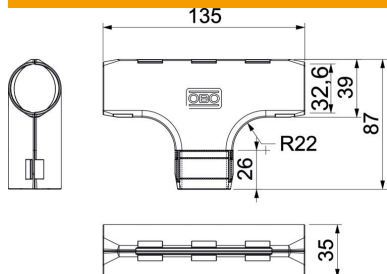

### Törzsadatok

Cikkszám	2153845
Típus	3000 TMS M32 LGR
1. megnevezés	Quick-Pipe T-leágazás
Gyártó	OBO
Méret	M32
Szín	világosszürke; RAL 7035
Anyag	polipropilén
Legkisebb eladási egység mennyiségegység	5
Súly	2,511 kg
súly-mértékegység	kg/100 darab
CO <sub>2</sub> -lábnyom (GWP) bölcsőtől a kapuig	0,1347 kg CO <sub>2</sub> e / 1 Darab

## Méretetek

B méret	39 mm
B2 méret	135 mm
d méret	32,6 mm
L méret	87 mm
L1 méret	26 mm
R méret	22 mm