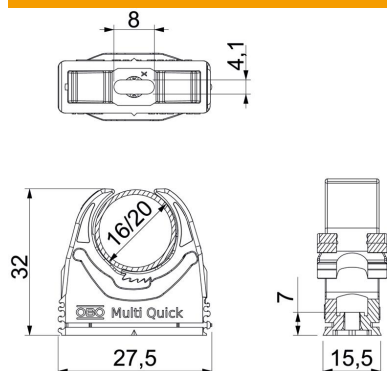

Muszaki adatlap

Multi-Quick bilincs, metrikus

Cikkszám: 2153718

Falra szerelhető bilincs, metrikus és Quick-Pipe védőcsövek rögzítéséhez. Rugalmas, több mm-es befogási tartomány. Univerzális rögzítési lehetőségek oldal-falra és mennyezetre, bel- és kültéren egyaránt. Szerszám nélküli csörögztés. OBO Quick vagy starQuick bilincsekkel is sorolható.

PA poliamid

Törzsadatok

Cikkszám	2153718
Típus	M-Quick M20 LGR
1. megnevezés	Multi-Quick bilincs
Gyártó	OBO
Méret	16-20mm
Szín	világosszürke; RAL 7035
Anyag	poliamid
Legkisebb eladási egység	100
mennyiségegység	Darab
Súly	0,6 kg
súly-mértékegység	kg/100 darab
CO ₂ -lábnyom (GWP) bölcsőtől a kapuig	0,0256 kg CO ₂ e / 1 Darab

Muszaki adatlap

Multi-Quick bilincs, metrikus

Cikkszám: 2153718

Méreték

A méret	27,5 mm
B méret	15,5 mm
e méret	8 mm
F méret	4,1 mm
h méret	7 mm
H méret	32 mm

Műszaki adatok

Sorolható	igen
A kábelek/csövek száma	1
Kihúzási értékek	40 N
Rögzítési mód	Menetes furat
lángálló	VDE 0471/DIN 695 2-1, vizsgálati hőmérséklet: 650 °C
Lezárt	nem
Halogénmentes	igen
Betéttel	nem
Bepattintható egységek	igen
Szerelés bilincessel	Durchgangsloch, auf M6 Gewinde aufschraubbar
D befogási tartomány max.	20 mm
D befogási tartomány min.	16 mm
UV-álló	nem