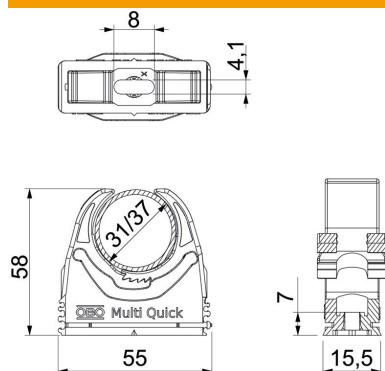

Muszaki adatlap

Multi-Quick bilincs

Cikkszám: 2153157

Falra szerelhető bilincs, metrikus és PG csövek valamint Quick-Pipe elektromos védőcsövek befogására is alkalmas. Rugalmas, több mm-es befogási tartomány. Univerzális rögzítési lehetőség oldalfalra, mennyezetre és profilisra beltéren, illetve védett kültéren. Szerszám nélküli csörögztés. OBO Quick vagy starQuick bilincsekkel is sorolható.

PA poliamid

Törzsadatok

Cikkszám	2153157
Típus	M-Quick 31-37LGR
1. megnevezés	Multi-Quick bilincs
Gyártó	OBO
Méret	31-37mm
Szín	világosszürke; RAL 7035
Anyag	poliamid
Legkisebb eladási egység	25
mennyiségegység	Darab
Súly	1,78 kg
súly-mértékegység	kg/100 darab
CO ₂ -lábnyom (GWP) bölcsőtől a kapuig	0,0814 kg CO ₂ e / 1 Darab

Muszaki adatlap

Multi-Quick bilincs

Cikkszám: 2153157

Méretetek

A méret	55 mm
B méret	15,5 mm
e méret	8 mm
F méret	4,1 mm
h méret	7 mm
H méret	58 mm

Műszaki adatok

Sorolható	igen
A kábelek/csövek száma	1
Kihúzási értékek	65 N
Rögzítési mód	Menetes furat
lángálló	VDE 0471/DIN 695 2-1, vizsgálati hőmérséklet: 650 °C
Lezárt	nem
Halogénmentes	igen
Betéttel	nem
Bepattintható egységek	igen
Szerelés bilinccsel	Durchgangsloch, auf M6 Gewinde aufschraubbar
D befogási tartomány max.	37 mm
D befogási tartomány min.	31 mm
UV-álló	nem