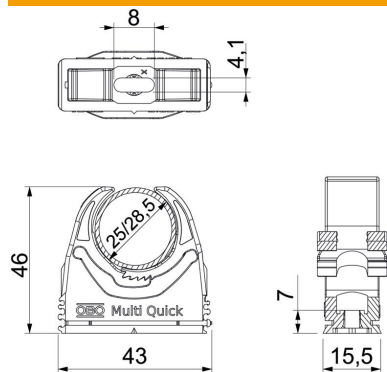

Muszaki adatlap

Multi-Quick bilincs

Cikkszám: 2153130

Falra szerelhető bilincs, metrikus és PG csövek valamint Quick-Pipe elektromos védőcsövek befogására is alkalmas. Rugalmas, több mm-es befogási tartomány. Univerzális rögzítési lehetőség oldalfalra, mennyezetre és profilra beltéren, illetve védett kültéren. Szerszám nélküli csörögztés. OBO Quick vagy starQuick bilincsekkel is sorolható.

PA poliamid

Törzsadatok

Cikkszám	2153130
Típus	M-Quick 25-28LGR
1. megnevezés	Multi-Quick bilincs
Gyártó	OBO
Méret	25-28,5mm
Szín	világosszürke; RAL 7035
Anyag	poliamid
Legkisebb eladási egység	50
mennyiségegység	Darab
Súly	1,17 kg
súly-mértékegység	kg/100 darab
CO ₂ -lábnyom (GWP) bölcsőtől a kapuig	0,0494 kg CO ₂ e / 1 Darab

Muszaki adatlap

Multi-Quick bilincs

Cikkszám: 2153130

Méretetek

A méret	43 mm
B méret	15,5 mm
e méret	8 mm
F méret	4,1 mm
h méret	7 mm
H méret	46 mm

Műszaki adatok

Sorolható	igen
A kábelek/csövek száma	1
Kihúzási értékek	60 N
Rögzítési mód	Menetes furat
lángálló	VDE 0471/DIN 695 2-1, vizsgálati hőmérséklet: 650 °C
Lezárt	nem
Halogénmentes	igen
Betéttel	nem
Bepattintható egységek	igen
Szerelés bilinccsel	Durchgangsloch, auf M6 Gewinde aufschraubbar
D befogási tartomány max.	28,5 mm
D befogási tartomány min.	25 mm
UV-álló	nem