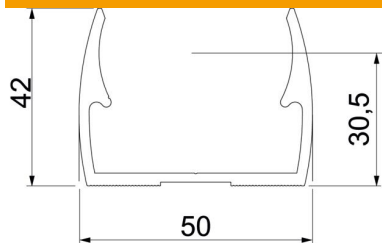

Javasolt rögzítési távolság 50-60cm.

**Alu** alumínium

### Törzsadatok

Cikkszám	2149940
Típus	ALQ M40
1. megnevezés	Quick rögzítőbilincs
Gyártó	OBO
Méret	M40
Anyag	alumínium
Legkisebb eladási egység	50
mennyiségegység	Darab
Súly	2,4 kg
súly-mértékegység	kg/100 darab
CO <sub>2</sub> -lábnyom (GWP) bölcsőtől a kapuig	0,392 kg CO <sub>2</sub> e / 1 Darab

### Méretetek

A méret	50 mm
B méret	18 mm
e méret	6,1 mm
F méret	12 mm
h méret	30,5 mm
H méret	42 mm