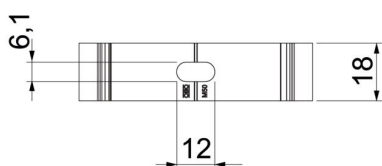

A csőbilincsen található jelölés lehetővé teszi a cső optimális pozicionálását, és így a bilincs elfordítható a megfelelő helyzetbe.

Facsavarral vagy beütő tiplivel történő szerelésnél hosszanti furat az oldalirányú pozicionáláshoz.

### Törzsadatok

Cikkszám	2149940
Típus	ALQ M40
1. megnevezés	Quick rögzítőbilincs
Gyártó	OBO
Méret	M40
Anyag	alumínium
Legkisebb eladási egység	50
mennyiségegység	Darab
Súly	2,4 kg
súly-mértékegység	kg/100 darab
CO <sub>2</sub> -lábnyom (GWP) bölcsőtől a kapuig	0,392 kg CO <sub>2</sub> e / 1 Darab

### Méretetek

A méret	50 mm
B méret	18 mm
e méret	6,1 mm
F méret	12 mm
h méret	30,5 mm
H méret	42 mm