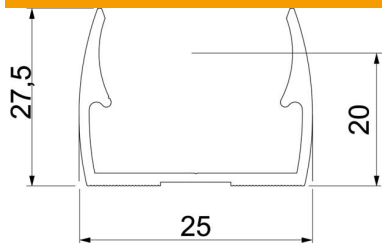

A csőbilincsen található jelölés lehetővé teszi a cső optimális pozicionálását, és így a bilincs elfordítható a megfelelő helyzetbe.

Facsavarral vagy beütő tiplivel történő szerelésnél hosszanti furat az oldalirányú pozicionáláshoz.

Javasolt rögzítési távolság 50-60cm.

Alu alumínium

Törzsadatok

Cikkszám	2149920
Típus	ALQ M20
1. megnevezés	Quick rögzítőbilincs
Gyártó	OBO
Méret	M20
Anyag	alumínium
Legkisebb eladási egység	100
mennyiségegység	Darab
Súly	0,9 kg
súly-mértékegység	kg/100 darab
CO ₂ -lábnyom (GWP) bölcsőtől a kapuig	0,1511 kg CO ₂ e / 1 Darab

Muszaki adatlap

Quick rögzítőbilincs, alumínium

Cikkszám: 2149920

Méretetek

A méret	25 mm
B méret	18 mm
e méret	5,1 mm
F méret	9,5 mm
h méret	20 mm
H méret	27,5 mm

Műszaki adatok

Sorolható	nem
A kábelek/csövek száma	1
Kihúzási értékek	75 N
Rögzítési mód	Menetes furat
Lezárt	nem
Halogénmentes	nem
Betéttel	nem
Névleges méret	20
D befogási tartomány max.	20 mm
D befogási tartomány min.	20 mm
UV-álló	igen