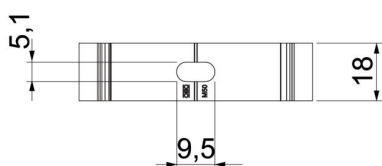

A csőbilincsen található jelölés lehetővé teszi a cső optimális pozicionálását, és így a bilincs elfordítható a megfelelő helyzetbe.

Facsavarral vagy beütő tiplivel történő szerelésnél hosszanti furat az oldalirányú pozicionáláshoz.

Javasolt rögzítési távolság 50-60cm.

Alu alumínium

Törzsadatok

Cikkszám	2149920
Típus	ALQ M20
1. megnevezés	Quick rögzítőbilincs
Gyártó	OBO
Méret	M20
Anyag	alumínium
Legkisebb eladási egység	100
mennyiségegység	Darab
Súly	0,9 kg
súly-mértékegység	kg/100 darab
CO ₂ -lábnyom (GWP) bölcsőtől a kapuig	0,1511 kg CO ₂ e / 1 Darab

Muszaki adatlap

Quick rögzítőbilincs, alumínium

Cikkszám: 2149920

Méretetek

A méret	25 mm
B méret	18 mm
e méret	5,1 mm
F méret	9,5 mm
h méret	20 mm
H méret	27,5 mm

Műszaki adatok

Sorolható	nem
A kábelek/csövek száma	1
Kihúzási értékek	75 N
Rögzítési mód	Menetes furat
Lezárt	nem
Halogénmentes	nem
Betéttel	nem
Névleges méret	20
D befogási tartomány max.	20 mm
D befogási tartomány min.	20 mm
UV-álló	igen