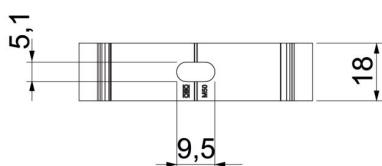

A csőbilincsen található jelölés lehetővé teszi a cső optimális pozicionálását, és így a bilincs elfordítható a megfelelő helyzetbe.

Facsavarral vagy beütő tiplivel történő szerelésnél hosszanti furat az oldalirányú pozicionáláshoz.

### Méretetek

A méret	22 mm
B méret	18 mm
e méret	5,1 mm
F méret	9,5 mm
h méret	18,5 mm
H méret	25 mm