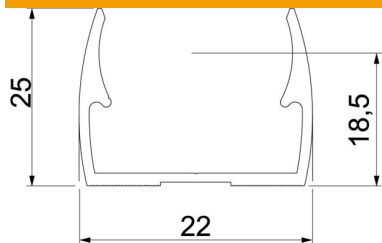

### Törzsadatok

Cikkszám	2149916
Típus	ALQ M16
1. megnevezés	Quick rögzítőbilincs
Gyártó	OBO
Méret	M16
Anyag	alumínium
Legkisebb eladási egység	100
mennyiségegység	Darab
Súly	0,78 kg
súly-mértékegység	kg/100 darab
CO <sub>2</sub> -lábnyom (GWP) bölcsőtől a kapuig	0,1324 kg CO <sub>2</sub> e / 1 Darab

### Méretetek

A méret	22 mm
B méret	18 mm
e méret	5,1 mm
F méret	9,5 mm
h méret	18,5 mm
H méret	25 mm