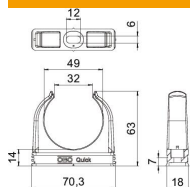

Muszaki adatlap

Quick bilincs, fekete

Cikkszám: 2149579

Rögzítőbilincs metrikus acélpáncélcsővekhez, középnehéz és nehéz kivitelű műanyag csövekhez valamint Quick-Pipe védőcsövekhez. Univerzális rögzítési lehetőségek oldalfalra és mennyezetre, beltéren és védett kültéren egyaránt. Facsavarral vagy beütő tiplivel történő szerelésnél hosszanti furat az oldalirányú pozicionáláshoz. Szerszám nélküli csörögztetés. M16-M32 méret felcsavarozható M6 menetre. Ajánlott rögzítési távolság 50-60 cm, a max. kihúzási értékeket 20 °C szobahőmérsékleten lásd a táblázatban.

PP polipropilén

Törzsadatok

Cikkszám	2149579
Típus	2955 M50 SW
1. megnevezés	Quick rögzítőbilincs
Gyártó	OBO
Méret	M50
Szín	fekete; RAL 9005
Anyag	polipropilén
Legkisebb eladási egység	25
mennyiségegység	Darab
Súly	1,454 kg
súly-mértékegység	kg/100 darab
CO ₂ -lábnyom (GWP) bölcsőtől a kapuig	0,0608 kg CO ₂ e / 1 Darab

Muszaki adatlap

Quick bilincs, fekete

Cikkszám: 2149579

Méretetek

A méret	70,3 mm
B méret	18 mm
C méret	32 mm
D méret	49 mm
e méret	12 mm
F méret	6 mm
h méret	14 mm
H méret	63 mm

Műszaki adatok

Sorolható	igen
A kábelek/csövek száma	1
Kihúzási értékek	135 N
Rögzítési mód	Menetes furat
Lezárt	nem
Halogénmentes	igen
Betéttel	nem
Névleges méret	M50
Szerelés bilinccsel	Durchgangsloch, auf M6 Gewinde aufschraubbar
UV-álló	nem