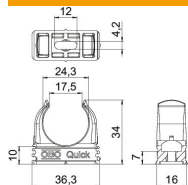

Muszaki adatlap

Quick bilincs, fekete

Cikkszám: 2149567

Rögzítőbilincs metrikus acélpáncélcsővekhez, középnehéz és nehéz kivitelű műanyag csövekhez valamint Quick-Pipe védőcsövekhez. Univerzális rögzítési lehetőségek oldalfalra és mennyezetre, beltéren és védett kültéren egyaránt. Facsavarral vagy beütő tiplivel történő szerelésnél hosszanti furat az oldalirányú pozicionáláshoz. Szerszám nélküli csörögztetés. M16-M32 méret felcsavarozható M6 menetre. Ajánlott rögzítési távolság 50-60 cm, a max. kihúzási értékeket 20 °C szobahőmérsékleten lásd a táblázatban.

PP polipropilén

Törzsadatok

Cikkszám	2149567
Típus	2955 M25 SW
1. megnevezés	Quick rögzítőbilincs
Gyártó	OBO
Méret	M25
Szín	fekete; RAL 9005
Anyag	polipropilén
Legkisebb eladási egység	100
mennyiségegység	Darab
Súly	0,43 kg
súly-mértékegység	kg/100 darab
CO ₂ -lábnyom (GWP) bölcsőtől a kapuig	0,0189 kg CO ₂ e / 1 Darab

Muszaki adatlap

Quick bilincs, fekete

Cikkszám: 2149567

Méretetek

A méret	36,3 mm
B méret	16 mm
C méret	17,5 mm
D méret	24,3 mm
e méret	12 mm
F méret	4,2 mm
h méret	10 mm
H méret	34 mm

Műszaki adatok

Sorolható	igen
A kábelek/csövek száma	1
Kihúzási értékek	90 N
Rögzítési mód	Menetes furat
Lezárt	nem
Halogénmentes	igen
Betéttel	nem
Névleges méret	M25
Szerelés bilinccsel	Durchgangsloch, auf M6 Gewinde aufschraubbar
UV-álló	nem