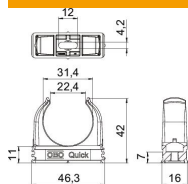

Muszaki adatlap

Quick rögzítőbilincs, lángálló, kőszürke

Cikkszám: 2149321

Lángálló rögzítőbilincs metrikus acélpáncélcsővekhez, középnehéz és nehéz kivitelű műanyag csövekhez valamint Quick-Pipe védőcsövekhez. Univerzális rögzítési lehetőségek oldalfalra és mennyezetre, beltéren és védett kültéren egyaránt. Facsavarral vagy beütő tiplivel történő szerelésnél hosszanti furat az oldalirányú pozicionáláshoz. Szerszám nélküli cső rögzítés. M16-M32 méret felcsavarozható M6 menetre. Ajánlott rögzítési távolság 50-60 cm, a max. kihúzási értékeket 20 °C szobahőmérsékleten lásd a táblázatban.

PP polipropilén

Törzsadatok

Cikkszám	2149321
Típus	2955 F M32 STGR
1. megnevezés	Quick rögzítőbilincs
2. megnevezés	lángálló
Gyártó	OBO
Méret	M32
Szín	kőszürke; RAL 7030
Anyag	polipropilén
Legkisebb eladási egység	50
mennyiségegység	Darab
Súly	0,63 kg
súly-mértékegység	kg/100 darab
CO2-lábnyom (GWP) bölcsőtől a kapuig	0,0287 kg CO2e / 1 Darab

Muszaki adatlap

Quick rögzítőbilincs, lángálló, kőszürke

Cikkszám: 2149321

Méretek

A méret	46,3 mm
B méret	16 mm
C méret	22,4 mm
D méret	31,4 mm
e méret	12 mm
F méret	4,2 mm
h méret	11 mm
H méret	42 mm

Műszaki adatok

Sorolható	igen
A kábelek/csövek száma	1
Kihúzási értékek	100 N
Rögzítési mód	Menetes furat
lángálló	VDE 0471/DIN 695 2-1, vizsgálati hőmérséklet: 750 °C
Lezárt	nem
Halogénmentes	igen
Betéttel	nem
Névleges méret	M32
Szerelés bilincssel	Durchgangsloch, auf M6 Gewinde aufschraubbar
UV-álló	nem