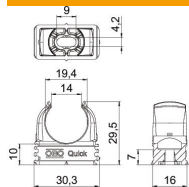

Muszaki adatlap

Quick rögzítőbilincs, lángálló, kőszürke

Cikkszám: 2149309

Lángálló rögzítőbilincs metrikus acélpáncélcsővekhez, középnehéz és nehéz kivitelű műanyag csövekhez valamint Quick-Pipe védőcsövekhez. Univerzális rögzítési lehetőségek oldalfalra és mennyezetre, beltéren és védett kültéren egyaránt. Facsavarral vagy beütő tiplivel történő szerelésnél hosszanti furat az oldalirányú pozicionáláshoz. Szerszám nélküli csörögztetés. M16-M32 méret felcsavarozható M6 menetre. Ajánlott rögzítési távolság 50-60 cm, a max. kihúzási értékeket 20 °C szobahőmérsékleten lásd a táblázatban.

PP polipropilén

Törzsadatok

Cikkszám	2149309
Típus	2955 F M20 STGR
1. megnevezés	Quick rögzítőbilincs
2. megnevezés	lángálló
Gyártó	OBO
Méret	M20
Szín	kőszürke; RAL 7030
Anyag	polipropilén
Legkisebb eladási egység	100
mennyiségegység	Darab
Súly	0,325 kg
súly-mértékegység	kg/100 darab
CO2-lábnyom (GWP) bölcsőtől a kapuig	0,0151 kg CO2e / 1 Darab

Muszaki adatlap

Quick rögzítőbilincs, lángálló, kőszürke

Cikkszám: 2149309

Méretetek

A méret	30,3 mm
B méret	16 mm
C méret	14 mm
D méret	19,4 mm
e méret	9 mm
F méret	4,2 mm
h méret	10 mm
H méret	29,5 mm

Műszaki adatok

Sorolható	igen
A kábelek/csövek száma	1
Kihúzási értékek	75 N
Rögzítési mód	Menetes furat
lángálló	VDE 0471/DIN 695 2-1, vizsgálati hőmérséklet: 750 °C
Lezárt	nem
Halogénmentes	igen
Betéttel	nem
Névleges méret	M20
Szerelés bilincssel	Durchgangsloch, auf M6 Gewinde aufschraubbar
UV-álló	nem