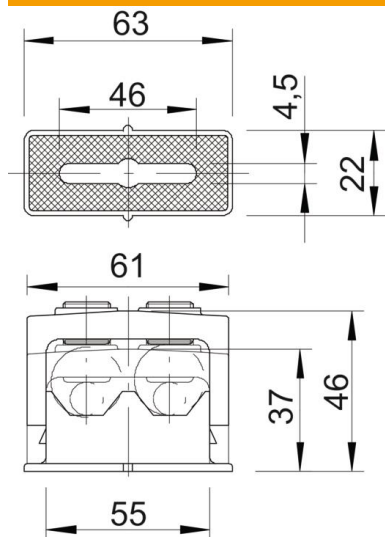

Muszaki adatlap

Greif-ISO-Schelle, 2-fach

Cikkszám: 2107031

Szorítócsavarok megbízható kábelrögzítést biztosítanak, ragasztható talppal, hosszanti furattal, M6 menetre felcsavarozható. A Polisztirol bilincsek falazatra és betonra történő ragasztásához laposvezetékekhez való 509 típusú Impu-Fix pillanatragasztót használjon.

PS polisztirol

Törzsadatok

Cikkszám	2107031
Típus	3041 2
1. megnevezés	Greif-ISO bilincs
2. megnevezés	2 kábel
Gyártó	OBO
Méret	16-24mm
Szín	világosszürke; RAL 7035
Anyag	polisztirol
Legkisebb eladási egység	25
mennyiségegység	Darab
Súly	1,948 kg
súly-mértékegység	kg/100 darab
CO ₂ -lábnyom (GWP) bölcsőtől a kapuig	0,0817 kg CO ₂ e / 1 Darab

Muszaki adatlap

Greif-ISO-Schelle, 2-fach

Cikkszám: 2107031

Méreték

a méret	63 mm
a1 méret (mm)	46 mm
b méret	22 mm
b1 méret	4,5 mm
c méret	61 mm
d méret	37 mm
e méret	46 mm
f méret	55 mm

Műszaki adatok

Sorolható	nem
A kábelek/csövek száma	2
Rögzítési mód	Menetes furat
Halogénmentes	igen
Bepattintható egységek	igen
Ütésálló	igen
D befogási tartomány max.	24 mm
D befogási tartomány min.	16 mm