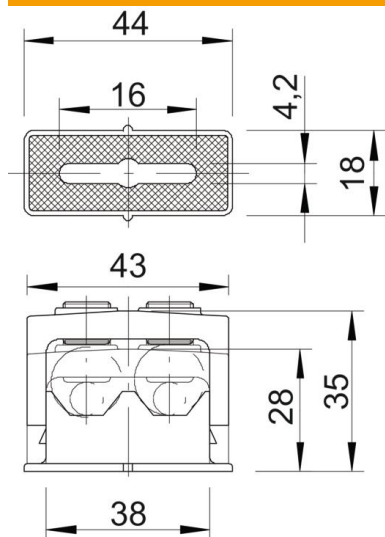

### Törzsadatok

Cikkszám	2107015
Típus	3040 2
1. megnevezés	Greif-ISO bilincs
2. megnevezés	2 kábel
Gyártó	OBO
Méret	6-16mm
Szín	világosszürke; RAL 7035
Anyag	polisztirol
Legkisebb eladási egység mennyiségegység	25 Darab
Súly	1,184 kg
súly-mértékegység	kg/100 darab
CO <sub>2</sub> -lábnyom (GWP) bölcsőtől a kapuig	0,0434 kg CO <sub>2</sub> e / 1 Darab

## Méretetek

a méret	44 mm
a1 méret (mm)	16 mm
b méret	18 mm
b1 méret	4,2 mm
c méret	43 mm
d méret	28 mm
e méret	35 mm
f méret	38 mm