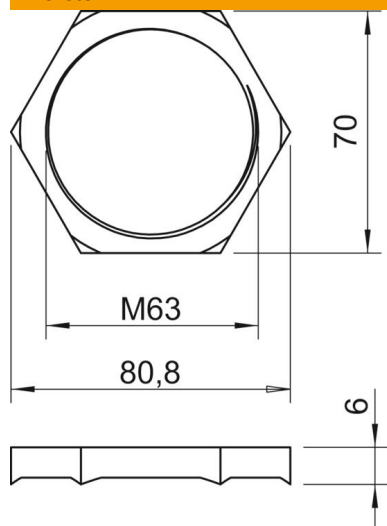

# Muszaki adatlap

Ellenanya, metrikus menettel, rögzítőkörömmel

Cikkszám: 2091733

DIN 46319 szerinti ellenanya, IEC 423 szerinti metrikus menettel.

\*

**CuZn** 37 sárgaréz

**N** nikkelezett

## Törzsadatok

Cikkszám	2091733
Típus	169 MSS M63
1. megnevezés	Ellenanya
2. megnevezés	körmös
Gyártó	OBO
Méret	M63x1,5
Anyag	sárgaréz
Felület	nikkelezett
Felületi szabvány	
Legkisebb eladási egység	25
mennyiségegység	Darab
Súly	5,859 kg
súly-mértékegység	kg/100 darab
CO <sub>2</sub> -lábnyom (GWP) bölcsőtől a kapuig	0,1574 kg CO <sub>2</sub> e / 1 Darab

## Méreték

e méret	80,8 mm
L méret	6 mm

## Műszaki adatok

Menet	M63 x 1,5
Csavarmenet típusa	metrikus
Menet névleges mérete, metrikus/ PG	63
Üvegszállal erősített	nem
Halogénmentes	nem
Ütésálló	nem
Kulcsnyílás	70