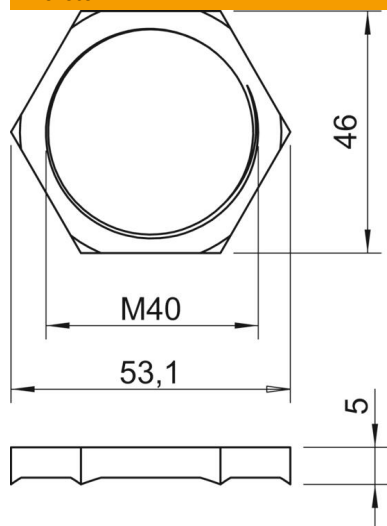

Muszaki adatlap

Ellenanya, metrikus menettel, rögzítőkörömmel

Cikkszám: 2091725

DIN 46319 szerinti ellenanya, IEC 423 szerinti metrikus menettel.

*

CuZn 37 sárgaréz

N nikkelezett

Törzsadatok

Cikkszám	2091725
Típus	169 MSS M40
1. megnevezés	Ellenanya
2. megnevezés	körmös
Gyártó	OBO
Méret	M40x1,5
Anyag	sárgaréz
Felület	nikkelezett
Felületi szabvány	
Legkisebb eladási egység	25
menyiségegység	Darab
Súly	2,59 kg
súly-mértékegység	kg/100 darab
CO ₂ -lábnyom (GWP) bölcsőtől a kapuig	0,0826 kg CO ₂ e / 1 Darab

Muszaki adatlap

Ellenanya, metrikus menettel, rögzítőkörommel

Cikkszám: 2091725

Méreték

e méret	53,1 mm
L méret	5 mm

Műszaki adatok

Menet	M40 x 1,5
Csavarmenet típusa	metrikus
Menet névleges mérete, metrikus/ PG	40
Üvegszállal erősített	nem
Halogénmentes	nem
Ütésálló	nem
Kulcsnyílás	46