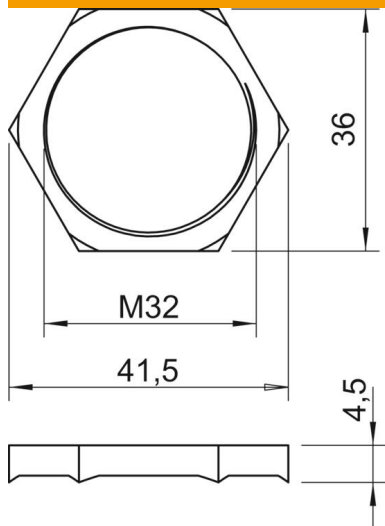

Muszaki adatlap

Ellenanya, metrikus menettel, rögzítőkörömmel

Cikkszám: 2091721

DIN 46319 szerinti ellenanya, IEC 423 szerinti metrikus menettel.

*

CuZn 37 sárgaréz

N nikkelezett

Törzsadatok

Cikkszám	2091721
Típus	169 MSS M32
1. megnevezés	Ellenanya
2. megnevezés	körmös
Gyártó	OBO
Méret	M32x1,5
Anyag	sárgaréz
Felület	nikkelezett
Felületi szabvány	
Legkisebb eladási egység	50
mennyiségegység	Darab
Súly	1,23 kg
súly-mértékegység	kg/100 darab
CO ₂ -lábnyom (GWP) bölcsőtől a kapuig	0,0364 kg CO ₂ e / 1 Darab

Muszaki adatlap

Ellenanya, metrikus menettel, rögzítőkörommel

Cikkszám: 2091721

Méreték

e méret	41,5 mm
L méret	4,5 mm

Műszaki adatok

Menet	M32 x 1,5
Csavarmenet típusa	metrikus
Menet névleges mérete, metrikus/ PG	32
Üvegszállal erősített	nem
Halogénmentes	nem
Ütésálló	nem
Kulcsnyílás	36