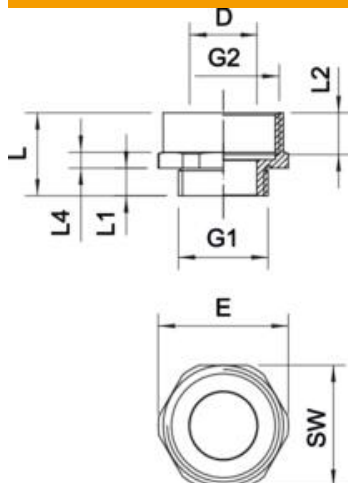

Muszaki adatlap

Bővítő, metrikus

Cikkszám: 2088282

Sárgaréz bővítő, metrikus belső és külső menettel, fém vagy műanyag tömszelencék készülékházakra történő szerelésére. IP54-es védettség, kiegészítő csatlakozótömítés nélkül. IP68-as védettség kiegészítő csatlakozótömítéssel, például O-gyűrűvel vagy lapos tömítőgyűrűvel lehetséges.

sárgaréz

nikkelezett

Törzsadatok

Cikkszám	2088282
Típus	165 ADA M20-25
1. megnevezés	Bővítő csatlakozócsonk
2. megnevezés	M - M
Gyártó	OBO
Méret	M20-M25
Anyag	sárgaréz
Felület	nikkelezett
Felületi szabvány	
Legkisebb eladási egység	50
mennyiségegység	Darab
Súly	2,09 kg
súly-mértékegység	kg/100 darab
CO ₂ -lábnyom (GWP) bölcsőtől a kapuig	0,0535 kg CO ₂ e / 1 Darab

Muszaki adatlap

Bővítő, metrikus

Cikkszám: 2088282

Méretetek

D méret	15 mm
e méret	29 mm
G1 méret (mm)	20
G2 méret (mm)	25
L méret	18,5 mm
L1 méret	6,4 mm
L2 méret	9 mm
L4 méret	3,5 mm

Műszaki adatok

Robbanásveszélyes alkalmazásokhoz	nem
Menet típusa: belső menet	metrikus
Menet típusa: belső menet	metrikus
Menet mérete: metrikus, külső	20
Menet mérete: metrikus, belső	25
Kulcsnyílás	27
nikkelezett	igen