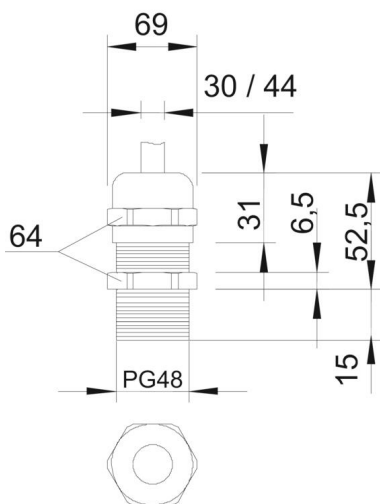

# Muszaki adatlap

Tömszelence, PG, hosszú menet, nikkelezett

Cikkszám: 2085836

Tömszelence kalapos anyás kivitelben nagy tömítési tartománnyal, valamint húzásmentesítéssel és elfordulás elleni védelemmel a fokozott tömítési igények kielégítéséhez. DIN 40430 szerinti hosszú PG csatlakozómenettel nagyobb falvastagságokhoz, ellenanyával kombinálva. Poliamid anyagú kapocsbetét. Kloroprén-nitrilkaucsuk tömítőgyűrű. Tömítőgyűrű a csatlakozómeneten előszerelve. IP 68 védettség 5 bar /1 óra esetén. DIN EN 62444 szerint bevizsgálva..

## Törzsadatok

Cikkszám	2085836
Típus	V-TEC L PG48 MS
1. megnevezés	tömszelence
2. megnevezés	hosszú csatlakozómenettel
Gyártó	OBO
Méret	PG48
Anyag	sárgaréz
Felület	nikkelezett
Felületi szabvány	
Legkisebb eladási egység	5
mennyiségegység	Darab
Súly	37,9 kg
súly-mértékegység	kg/100 darab
CO <sub>2</sub> -lábnyom (GWP) bölcsőtől a kapuig	1,0824 kg CO <sub>2</sub> e / 1 Darab

## Méretetek

e méret	69 mm
L	52,5 mm
max.	
L1 méret	15 mm
L2 méret	6,5 mm
L3 méret	31 mm

## Műszaki adatok

A tömítés fajtája	Tömítőgyűrű
Kivitel	egyenes
Hajlítás elleni védelem	nem
D tömítési tartomány max.	44 mm
D tömítési tartomány min.	36 mm
Robbanásveszélyes alkalmazásokhoz	nem
Tömszelence lapos kábelhez	nem
Robbanásveszélyes zónához	nélkül
robbanásveszélyes zónához	nélkül
Porrobbanásveszélyes zónához	nélkül
Menet	Pg 48
Csavarmenet típusa	PG
Menethossz	15 mm
Menet névleges mérete	48
Üvegszállal erősített	nem
Halogénmentes	nem
Tömítőbetét, több kábelhez	nem
Ellenanyával	nem
Ütésálló	nem
Kulcsnyílás	64
Védettség	IP68
Összepattintható tömszelence	nem
Alkalmazási hőmérséklet-tartomány max.	100 °C
Alkalmazási hőmérséklet-tartomány min.	-20 °C
Húzásment. és elcsavarás elleni védelem D2 max.	44 mm
Húzásment. és elfordulás elleni védelem D2 min.	30 mm