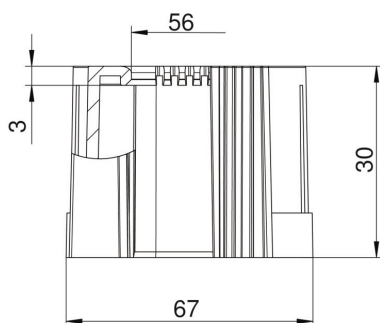

Muszaki adatlap

Csővég, összepattintható kivitel, metrikus, fekete

Cikkszám: 2047995

Összepattintható kábelvédő csatlakozóvég elektromos védőcsövekre, metrikus.

Az összepattintható kábelvédő meglévő installáción is beépíthető, az előírt kábelvédelem megvalósításához. A kábel kikötése ehhez nem szükséges, ami gyors szerelést tesz lehetővé.

PE Polietilén

Törzsadatok

Cikkszám	2047995
Típus	129 TB M63 SW
1. megnevezés	csővég, szétnyitható
2. megnevezés	metrikus
Gyártó	OBO
Méret	M63
Szín	fekete
Anyag	polietilén
Legkisebb eladási egység	20
menyiségegység	Darab
Súly	1,14 kg
súly-mértékegység	kg/100 darab
CO ₂ -lábnyom (GWP) bölcsőtől a kapuig	0,1163 kg CO ₂ e / 1 Darab

Muszaki adatlap

Csővég, összepattintható kivitel, metrikus, fekete

Cikkszám: 2047995

Méretetek

D1 méret	67 mm
D2 méret	56 mm
L1 méret	30 mm
L2 méret	3 mm

Műszaki adatok

Kivitel	rugós
csőátmérőhöz	63 mm
Méret	M63
Halogénmentes	igen
Szálhúzott felület	nem
Polírozott felület	nem