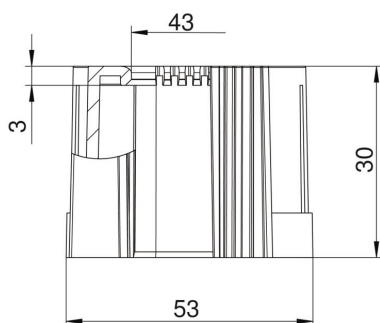

## Törzsadatok

Cikkszám	2047987
Típus	129 TB M50 SW
1. megnevezés	csővég, szétnyitható
2. megnevezés	metrikus
Gyártó	OBO
Méret	M50
Szín	fekete
Anyag	polietilén
Legkisebb eladási egység	30
mennyiségegység	Darab
Súly	0,935 kg
súly-mértékegység	kg/100 darab
CO <sub>2</sub> -lábnyom (GWP) bölcsőtől a kapuig	0,0808 kg CO <sub>2</sub> e / 1 Darab

## Méretetek

D1 méret	53 mm
D2 méret	43 mm
L1 méret	30 mm
L2 méret	3 mm

## Műszaki adatok

Kivitel	rugós
csőátmérőhöz	50 mm
Méret	M50
Halogénmentes	igen
Szálhúzott felület	nem
Polírozott felület	nem