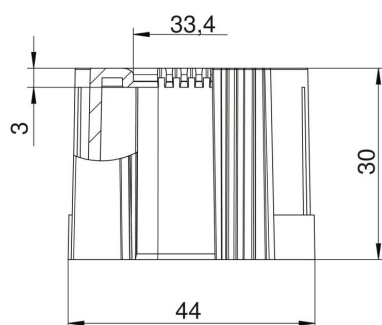

Muszaki adatlap

Csővég, összepattintható kivitel, metrikus, fekete

Cikkszám: 2047979

Összepattintható kábelvédő csatlakozóvég elektromos védőcsövekre, metrikus.

Az összepattintható kábelvédő meglévő installáción is beépíthető, az előírt kábelvédelem megvalósításához. A kábel kikötése ehhez nem szükséges, ami gyors szerelést tesz lehetővé.

PE Polietilén

Törzsadatok

Cikkszám	2047979
Típus	129 TB M40 SW
1. megnevezés	csővég, szétnyitható
2. megnevezés	metrikus
Gyártó	OBO
Méret	M40
Szín	fekete
Anyag	polietilén
Legkisebb eladási egység	30
mennyiségegység	Darab
Súly	0,79 kg
súly-mértékegység	kg/100 darab
CO ₂ -lábnyom (GWP) bölcsőtől a kapuig	0,0779 kg CO ₂ e / 1 Darab

Muszaki adatlap

Csővég, összepattintható kivitel, metrikus, fekete

Cikkszám: 2047979

Méretetek

D1 méret	44 mm
D2 méret	33,4 mm
L1 méret	30 mm
L2 méret	3 mm

Műszaki adatok

Kivitel	rugós
csőátmérőhöz	40 mm
Méret	M40
Halogénmentes	igen
Szálhúzott felület	nem
Polírozott felület	nem