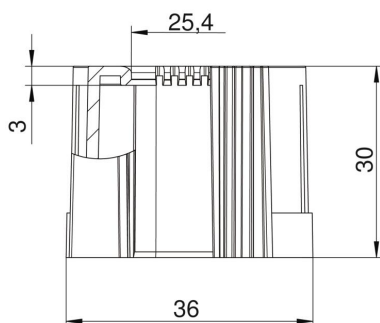

Muszaki adatlap

Csővég, összepattintható kivitel, metrikus, fekete

Cikkszám: 2047971

Összepattintható kábelvédő csatlakozóvég elektromos védőcsövekre, metrikus.

Az összepattintható kábelvédő meglévő installáción is beépíthető, az előírt kábelvédelem megvalósításához. A kábel kikötése ehhez nem szükséges, ami gyors szerelést tesz lehetővé.

PE Polietilén

Törzsadatok

Cikkszám	2047971
Típus	129 TB M32 SW
1. megnevezés	csővég, szétnyitható
2. megnevezés	metrikus
Gyártó	OBO
Méret	M32
Szín	fekete
Anyag	polietilén
Legkisebb eladási egység	50
mennyiségegység	Darab
Súly	0,656 kg
súly-mértékegység	kg/100 darab
CO ₂ -lábnyom (GWP) bölcsőtől a kapuig	0,0508 kg CO ₂ e / 1 Darab

Muszaki adatlap

Csővég, összepattintható kivitel, metrikus, fekete

Cikkszám: 2047971

Méretetek

D1 méret	36 mm
D2 méret	25,4 mm
L1 méret	30 mm
L2 méret	3 mm

Műszaki adatok

Kivitel	rugós
csőátmérőhöz	32 mm
Méret	M32
Halogénmentes	igen
Szálhúzott felület	nem
Polírozott felület	nem