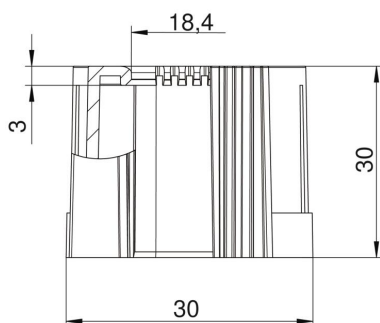

Muszaki adatlap

Csővég, összepattintható kivitel, metrikus, fekete

Cikkszám: 2047952

Összepattintható kábelvédő csatlakozóvég elektromos védőcsövekre, metrikus.

Az összepattintható kábelvédő meglévő installáción is beépíthető, az előírt kábelvédelem megvalósításához. A kábel kikötése ehhez nem szükséges, ami gyors szerelést tesz lehetővé.

PE Polietilén

Törzsadatok

Cikkszám	2047952
Típus	129 TB M25 SW
1. megnevezés	csővég, szétnyitható
2. megnevezés	metrikus
Gyártó	OBO
Méret	M25
Szín	fekete
Anyag	polietilén
Legkisebb eladási egység	50
mennyiségegység	Darab
Súly	0,5 kg
súly-mértékegység	kg/100 darab
CO ₂ -lábnyom (GWP) bölcsőtől a kapuig	0,0176 kg CO ₂ e / 1 Darab

Muszaki adatlap

Csővég, összepattintható kivitel, metrikus, fekete

Cikkszám: 2047952

Méretetek

D1 méret	30 mm
D2 méret	18,4 mm
L1 méret	30 mm
L2 méret	3 mm

Műszaki adatok

Kivitel	rugós
csőátmérőhöz	25 mm
Méret	M25
Halogénmentes	igen
Szálhúzott felület	nem
Polírozott felület	nem