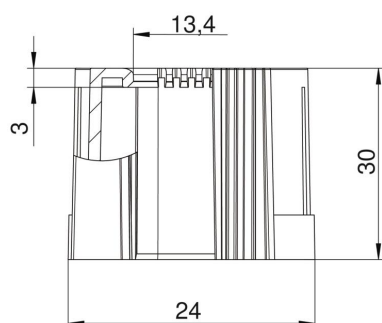

Muszaki adatlap

Csővég, összepattintható kivitel, metrikus, fekete

Cikkszám: 2047944

Összepattintható kábelvédő csatlakozóvég elektromos védőcsövekre, metrikus.

Az összepattintható kábelvédő meglévő installáción is beépíthető, az előírt kábelvédelem megvalósításához. A kábel kikötése ehhez nem szükséges, ami gyors szerelést tesz lehetővé.

PE Polietilén

Törzsadatok

Cikkszám	2047944
Típus	129 TB M20 SW
1. megnevezés	csővég, szétnyitható
2. megnevezés	metrikus
Gyártó	OBO
Méret	M20
Szín	fekete
Anyag	polietilén
Legkisebb eladási egység	50
mennyiségegység	Darab
Súly	0,44 kg
súly-mértékegység	kg/100 darab
CO ₂ -lábnyom (GWP) bölcsőtől a kapuig	0,0161 kg CO ₂ e / 1 Darab

Muszaki adatlap

Csővég, összepattintható kivitel, metrikus, fekete

Cikkszám: 2047944

Méretetek

D1 méret	24 mm
D2 méret	13,4 mm
L1 méret	30 mm
L2 méret	3 mm

Műszaki adatok

Kivitel	rugós
csőátmérőhöz	20 mm
Méret	M20
Halogénmentes	igen
Szálhúzott felület	nem
Polírozott felület	nem