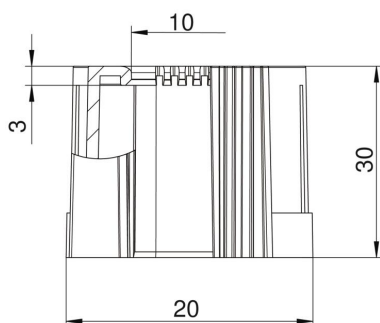

Muszaki adatlap

Csővég, összepattintható kivitel, fekete

Cikkszám: 2047936

Összepattintható kábelvédő csatlakozóvég elektromos védőcsövekre, metrikus.

Az összepattintható kábelvédő meglévő installáción is beépíthető, az előírt kábelvédelem megvalósításához. A kábel kikötése ehhez nem szükséges, ami gyors szerelést tesz lehetővé.

PE Polietilén

Törzsadatok

Cikkszám	2047936
Típus	129 TB M16 SW
1. megnevezés	csővég, szétnyitható
2. megnevezés	metrikus
Gyártó	OBO
Méret	M16
Szín	fekete
Anyag	polietilén
Legkisebb eladási egység	50
mennyiségegység	Darab
Súly	0,4 kg
súly-mértékegység	kg/100 darab
CO ₂ -lábnyom (GWP) bölcsőtől a kapuig	0,0142 kg CO ₂ e / 1 Darab

Muszaki adatlap

Csővég, összepattintható kivitel, fekete

Cikkszám: 2047936

Méretetek

D1 méret	20 mm
D2 méret	10 mm
L1 méret	30 mm
L2 méret	3 mm

Műszaki adatok

Kivitel	rugós
csőátmérőhöz	16 mm
Méret	M16
Halogénmentes	igen
Szálhúzott felület	nem
Polírozott felület	nem