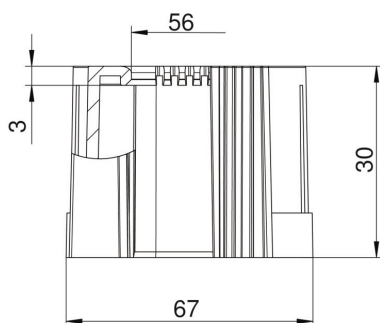

Muszaki adatlap

Csővég, összepattintható kivitel, metrikus, világosszürke

Cikkszám: 2047898

Összepattintható kábelvédő csatlakozóvég elektromos védőcsövekre, metrikus.

Az összepattintható kábelvédő meglévő installáción is beépíthető, az előírt kábelvédelem megvalósításához. A kábel kikötése ehhez nem szükséges, ami gyors szerelést tesz lehetővé.

PE Polietilén

Törzsadatok

Cikkszám	2047898
Típus	129 TB M63
1. megnevezés	csővég, szétnyitható
2. megnevezés	metrikus
Gyártó	OBO
Méret	M63
Szín	világosszürke; RAL 7035
Anyag	polietilén
Legkisebb eladási egység	20
mennyiségegység	Darab
Súly	1,14 kg
súly-mértékegység	kg/100 darab
CO ₂ -lábnyom (GWP) bölcsőtől a kapuig	0,0449 kg CO ₂ e / 1 Darab

Muszaki adatlap

Csővég, összepattintható kivitel, metrikus, világosszürke

Cikkszám: 2047898

Méretetek

D1 méret	67 mm
D2 méret	56 mm
L1 méret	30 mm
L2 méret	3 mm

Műszaki adatok

Kivitel	rugós
csőátmérőhöz	63 mm
Méret	M63
Halogénmentes	igen
Szálhúzott felület	nem
Polírozott felület	nem