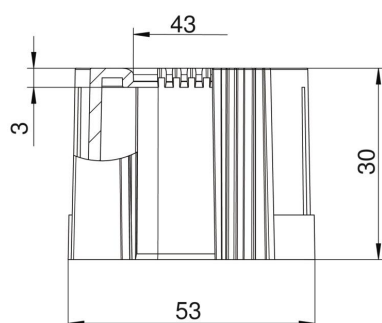

Muszaki adatlap

Csővég, összepattintható kivitel, metrikus, világosszürke

Cikkszám: 2047890

Összepattintható kábelvédő csatlakozóvég elektromos védőcsövekre, metrikus.

Az összepattintható kábelvédő meglévő installáción is beépíthető, az előírt kábelvédelem megvalósításához. A kábel kikötése ehhez nem szükséges, ami gyors szerelést tesz lehetővé.

PE Polietilén

Törzsadatok

Cikkszám	2047890
Típus	129 TB M50
1. megnevezés	csővég, szétnyitható
2. megnevezés	metrikus
Gyártó	OBO
Méret	M50
Szín	világosszürke; RAL 7035
Anyag	polietilén
Legkisebb eladási egység	30
menyiségegység	Darab
Súly	0,935 kg
súly-mértékegység	kg/100 darab
CO ₂ -lábnyom (GWP) bölcsőtől a kapuig	0,0336 kg CO ₂ e / 1 Darab

Muszaki adatlap

Csővég, összepattintható kivitel, metrikus, világosszürke

Cikkszám: 2047890

Méretetek

D1 méret	53 mm
D2 méret	43 mm
L1 méret	30 mm
L2 méret	3 mm

Műszaki adatok

Kivitel	rugós
csőátmérőhöz	50 mm
Méret	M50
Halogénmentes	igen
Szálhúzott felület	nem
Polírozott felület	nem