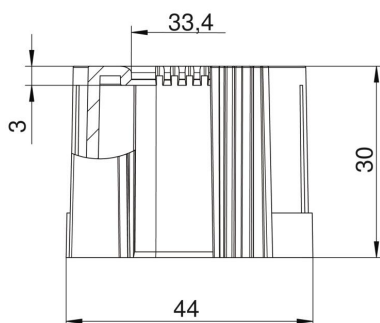

Muszaki adatlap

Csővég, összepattintható kivitel, metrikus, világosszürke

Cikkszám: 2047863

Összepattintható kábelvédő csatlakozóvég elektromos védőcsövekre, metrikus.

Az összepattintható kábelvédő meglévő installáción is beépíthető, az előírt kábelvédelem megvalósításához. A kábel kikötése ehhez nem szükséges, ami gyors szerelést tesz lehetővé.

PE Polietilén

Törzsadatok

Cikkszám	2047863
Típus	129 TB M40
1. megnevezés	csővég, szétnyitható
2. megnevezés	metrikus
Gyártó	OBO
Méret	M40
Szín	világosszürke; RAL 7035
Anyag	polietilén
Legkisebb eladási egység	30
mennyiségegység	Darab
Súly	0,79 kg
súly-mértékegység	kg/100 darab
CO ₂ -lábnyom (GWP) bölcsőtől a kapuig	0,031 kg CO ₂ e / 1 Darab

Muszaki adatlap

Csővég, összepattintható kivitel, metrikus, világosszürke

Cikkszám: 2047863

Méretetek

D1 méret	44 mm
D2 méret	33,4 mm
L1 méret	30 mm
L2 méret	3 mm

Műszaki adatok

Kivitel	rugós
csőátmérőhöz	40 mm
Méret	M40
Halogénmentes	igen
Szálhúzott felület	nem
Polírozott felület	nem