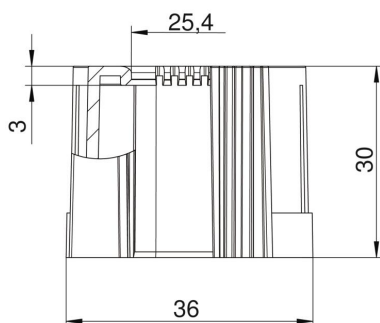

Műszaki adatlap

Csővég, összepattintható kivitel, metrikus, világosszürke

Cikkszám: 2047855

Összepattintható kábelvédő csatlakozóvég elektromos védőcsövekre, metrikus.

Az összepattintható kábelvédő meglévő installáción is beépíthető, az előírt kábelvédelem megvalósításához. A kábel kikötése ehhez nem szükséges, ami gyors szerelést tesz lehetővé.

PE Polietilén

Törzsadatok

Cikkszám	2047855
Típus	129 TB M32
1. megnevezés	csővég, szétnyitható
2. megnevezés	metrikus
Gyártó	OBO
Méret	M32
Szín	világosszürke; RAL 7035
Anyag	polietilén
Legkisebb eladási egység	50
menyiségegység	Darab
Súly	0,66 kg
Súlymértékegység	kg/100 darab
CO ₂ -lábnyom (GWP) bölcsőtől a kapuig	0,0226 kg CO ₂ e / 1 Darab

Műszaki adatlap

Csővég, összepattintható kivitel, metrikus, világosszürke

Cikkszám: 2047855

Méretetek

D1 méret	36 mm
D2 méret	25,4 mm
L1 méret	30 mm
L2 méret	3 mm

Műszaki adatok

Kivitel	rugós
csőátmérőhöz	32 mm
Méret	M32
Halogénmentes	igen
Szálhúzott felület	nem
Polírozott felület	nem