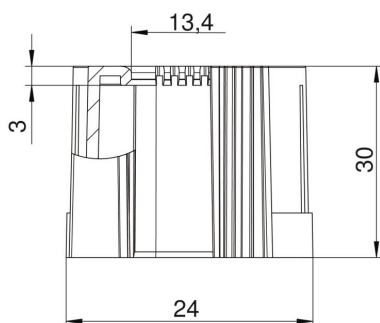

Muszaki adatlap

Csővég, összepattintható kivitel, metrikus, világosszürke

Cikkszám: 2047831

Összepattintható kábelvédő csatlakozóvég elektromos védőcsövekre, metrikus.

Az összepattintható kábelvédő meglévő installáción is beépíthető, az előírt kábelvédelem megvalósításához. A kábel kikötése ehhez nem szükséges, ami gyors szerelést tesz lehetővé.

PE Polietilén

Törzsadatok

Cikkszám	2047831
Típus	129 TB M20
1. megnevezés	csővég, szétnyitható
2. megnevezés	metrikus
Gyártó	OBO
Méret	M20
Szín	világosszürke; RAL 7035
Anyag	polietilén
Legkisebb eladási egység	50
menyiségegység	Darab
Súly	0,44 kg
súly-mértékegység	kg/100 darab
CO ₂ -lábnyom (GWP) bölcsőtől a kapuig	0,0168 kg CO ₂ e / 1 Darab

Muszaki adatlap

Csővég, összepattintható kivitel, metrikus, világosszürke

Cikkszám: 2047831

Méretetek

D1 méret	24 mm
D2 méret	13,4 mm
L1 méret	30 mm
L2 méret	3 mm

Műszaki adatok

Kivitel	rugós
csőátmérőhöz	20 mm
Méret	M20
Halogénmentes	igen
Szálhúzott felület	nem
Polírozott felület	nem