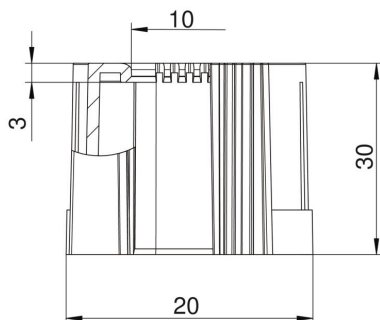

Muszaki adatlap

Csővég, összepattintható kivitel, metrikus, világosszürke

Cikkszám: 2047812

Összepattintható kábelvédő csatlakozóvég elektromos védőcsövekre, metrikus.

Az összepattintható kábelvédő meglévő installáción is beépíthető, az előírt kábelvédelem megvalósításához. A kábel kikötése ehhez nem szükséges, ami gyors szerelést tesz lehetővé.

PE Polietilén

Törzsadatok

Cikkszám	2047812
Típus	129 TB M16
1. megnevezés	csővég, szétnyitható
2. megnevezés	metrikus
Gyártó	OBO
Méret	M16
Szín	világosszürke; RAL 7035
Anyag	polietilén
Legkisebb eladási egység	50
menyiségegység	Darab
Súly	0,4 kg
súly-mértékegység	kg/100 darab
CO ₂ -lábnyom (GWP) bölcsőtől a kapuig	0,0146 kg CO ₂ e / 1 Darab

Muszaki adatlap

Csővég, összepattintható kivitel, metrikus, világosszürke

Cikkszám: 2047812

Méretetek

D1 méret	20 mm
D2 méret	10 mm
L1 méret	30 mm
L2 méret	3 mm

Műszaki adatok

Kivitel	rugós
csőátmérőhöz	16 mm
Méret	M16
Halogénmentes	igen
Szálhúzott felület	nem
Polírozott felület	nem