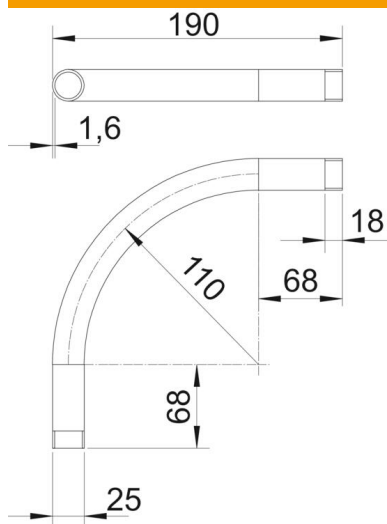

Muszaki adatlap

Fekete porszórt acél csőív, menettel

Cikkszám: 2046795

90°-os csőív elektromos védőcsövekhez az MSZ EN 61386-1 szerint, menetes végekkel az MSZ EN 60423 szerint. Sorjamentes belső fallal. Csőívenként egy darab összekötő karmantyú rá van csavarva.

St acél

PE50 PES50 - poliészter/epoxid

Törzsadatok

Cikkszám	2046795
Típus	SBNM25 SW
1. megnevezés	90°-os könyök acél
2. megnevezés	menetes véggel
Gyártó	OBO
Méret	M25x1,5
Szín	fekete; RAL 9005
Anyag	acél
Felület	PES50 - poliészter/epoxid
Felületi szabvány	
Legkisebb eladási egység	25
mennyiségegység	Darab
Súly	33 kg
súly-mértékegység	kg/100 darab
CO ₂ -lábnyom (GWP) bölcsőtől a kapuig	0,8651 kg CO ₂ e / 1 Darab

Muszaki adatlap

Fekete porszórt acél csőív, menettel

Cikkszám: 2046795

Méretetek

A méret	68 mm
B méret	190 mm
D méret	25 mm
I méret I	18 mm
m méret (mm)	M25
R méret	110 mm
t méret	1,6 mm

Műszaki adatok

Kivétel	Menet
Rugalmas	nem
csőátmérőhöz, névleges	25 mm
Menet	M25x1,5
Halogénmentes	nem
Ellenőrző nyílással és fedéllel	nem
Karmantyúval	igen
Szálhúzott felület	nem
Polírozott felület	nem
A csőív szöge	90 °
Kétrészes	nem