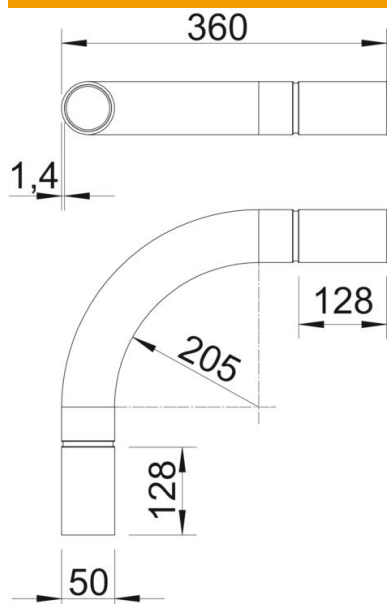

Muszaki adatlap

Alumínium csőív, menet nélkül

Cikkszám: 2046017

90°-os csőív karmantyúkkal (tokos végű), elektromos védőcsövekhez az MSZ EN 61386-1 szerint. Sorjamentes belső fallal.

Alu alumínium

Törzsadatok

Cikkszám	2046017
Típus	SB50W ALU
1. megnevezés	Alumínium csőív
2. megnevezés	menet nélkül
Gyártó	OBO
Méret	Ø50mm
Anyag	alumínium
Legkisebb eladási egység mennyiségegység	5
Darab	Darab
Súly	35,4 kg
súly-mértékegység	kg/100 darab

Muszaki adatlap

Alumínium csőív, menet nélkül

Cikkszám: 2046017

Méretetek

A méret	128 mm
B méret	360 mm
D méret	50 mm
I méret I	63 mm
m méret (mm)	M50
R méret	180 mm
t méret	1,4 mm

Műszaki adatok

Kivétel	rugós
Rugalmas	nem
csőátmérőhöz, névleges	50 mm
Halogénmentes	nem
Ellenőrző nyílással és fedéllel	nem
Karmantyúval	igen
Szálhúzott felület	nem
Polírozott felület	nem
Alkalmazási hőmérséklet-tartomány max.	250 °C
Alkalmazási hőmérséklet-tartomány min.	-45 °C
A csőív szöge	90 °
Kétrészes	nem