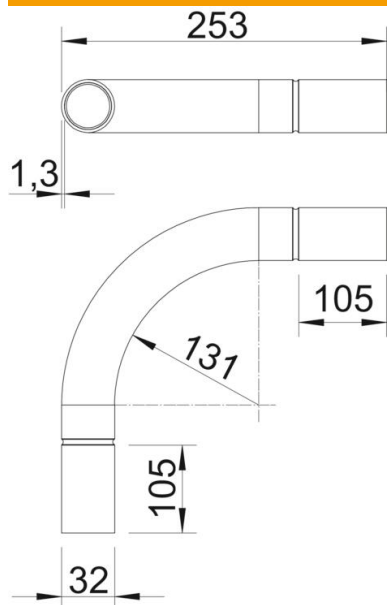

Muszaki adatlap

Alumínium csőív, menet nélkül

Cikkszám: 2046015

90°-os csőív karmantyúkkal (tokos végű), elektromos védőcsövekhez az MSZ EN 61386-1 szerint. Sorjamentes belső fallal.

Alu alumínium

Törzsadatok

Cikkszám	2046015
Típus	SB32W ALU
1. megnevezés	Alumínium csőív
2. megnevezés	menet nélkül
Gyártó	OBO
Méret	Ø32mm
Anyag	alumínium
Legkisebb eladási egység mennyiségegység	20 Darab
Súly	14,1 kg
súly-mértékegység	kg/100 darab

Muszaki adatlap

Alumínium csőív, menet nélkül

Cikkszám: 2046015

Méretetek

A méret	105 mm
B méret	253 mm
D méret	32,2 mm
I méret I	40 mm
m méret (mm)	M32
R méret	115 mm
t méret	1,3 mm

Műszaki adatok

Kivétel	rugós
Rugalmas	nem
csőátmérőhöz, névleges	32 mm
Halogénmentes	nem
Ellenőrző nyílással és fedéllel	nem
Karmantyúval	igen
Szálhúzott felület	nem
Polírozott felület	nem
Alkalmazási hőmérséklet-tartomány max.	250 °C
Alkalmazási hőmérséklet-tartomány min.	-45 °C
A csőív szöge	90 °
Kétrészes	nem