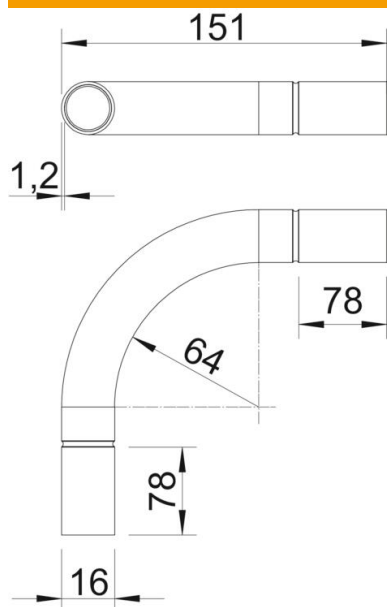

Muszaki adatlap

Alumínium csőív, menet nélkül

Cikkszám: 2046012

90°-os csőív karmantyúkkal (tokos végű), elektromos védőcsövekhez az MSZ EN 61386-1 szerint. Sorjamentes belső fallal.

Alu alumínium

Törzsadatok

Cikkszám	2046012
Típus	SB16W ALU
1. megnevezés	Alumínium csőív
2. megnevezés	menet nélkül
Gyártó	OBO
Méret	Ø16mm
Anyag	alumínium
Legkisebb eladási egység mennyiségegység	15 Darab
Súly	2,35 kg
súly-mértékegység	kg/100 darab

Muszaki adatlap

Alumínium csőív, menet nélkül

Cikkszám: 2046012

Méretetek

A méret	78 mm
B méret	151 mm
D méret	18,6 mm
d méret	16,2 mm
l méret l	28 mm
m méret (mm)	M16
R méret	56 mm
t méret	1,2 mm

Műszaki adatok

Kivétel	rugós
Rugalmas	nem
csőátmérőhöz, névleges	16 mm
Halogénmentes	nem
Ellenőrző nyílással és fedéllel	nem
Karmantyúval	igen
Szálhúzott felület	nem
Polírozott felület	nem
Alkalmazási hőmérséklet-tartomány max.	250 °C
Alkalmazási hőmérséklet-tartomány min.	-45 °C
A csőív szöge	90 °
Kétrészes	nem