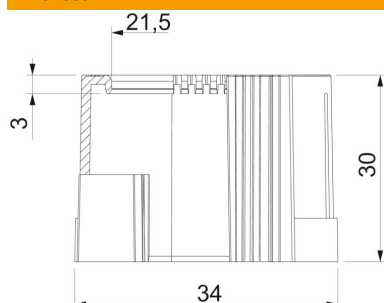

Muszaki adatlap

Csővég, összepattintható kivitel, PG, világosszürke

Cikkszám: 2044521

Összepattintható kivitelű csővég, PG menetű elektromos védőcsövekre.

Az összepattintható csővéggel adott helyen utólagos javítások végezhetőek az előírásoknak megfelelően. Nem szükséges a kábelt kikötni, enélkül is gyors szerelés végezhető.

PE Polietilén

Törzsadatok

Cikkszám	2044521
Típus	129 TB PG21
1. megnevezés	csővég, összepattintható kivitel
2. megnevezés	PG
Gyártó	OBO
Méret	PG21
Szín	világosszürke; RAL 7035
Anyag	polietilén
Legkisebb eladási egység	50
mennyiségegység	Darab
Súly	0,59 kg
súly-mértékegység	kg/100 darab
CO ₂ -lábnyom (GWP) bölcsőtől a kapuig	0,0189 kg CO ₂ e / 1 Darab

Muszaki adatlap

Csővég, összepattintható kivitel, PG, világosszürke

Cikkszám: 2044521

Méretetek

D1 méret	34 mm
D2 méret	21,5 mm
L1 méret	30 mm
L2 méret	3 mm

Műszaki adatok

Kivitel	rugós
csőátmérőhöz	28,3 mm
Méret	PG21
Szálhúzott felület	nem
Polírozott felület	nem