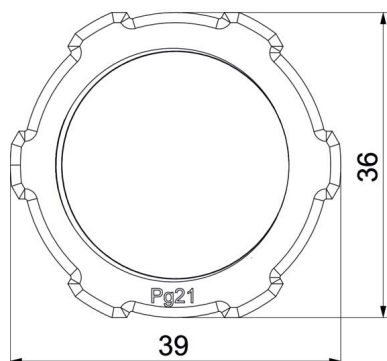

Muszaki adatlap

Ellenanya, PG

Cikkszám: 2043211

DIN 46320 szerinti ellenanya, DIN 40430 szerinti PG menettel.

Figyelem: A polisztirol ellenanya túlhűzés esetén - az anyagban ébredő feszültségek miatt - megrepedhet!

PS polisztirol

Törzsadatok

Cikkszám	2043211
Típus	116 PG21
1. megnevezés	ellenanya
Gyártó	OBO
Méret	PG21
Szín	világosszürke; RAL 7035
Anyag	polisztirol
Legkisebb eladási egység	100
mennyiségegység	Darab
Súly	0,346 kg
súly-mértékegység	kg/100 darab
CO ₂ -lábnyom (GWP) bölcsőtől a kapuig	0,0142 kg CO ₂ e / 1 Darab

Muszaki adatlap

Ellenanya, PG

Cikkszám: 2043211

Méreték

e méret	39 mm
L méret	7 mm

Műszaki adatok

Menet	Pg 21
Csavarmenet típusa	PG
Menet névleges mérete, metrikus/ PG	21
Üvegszállal erősített	nem
Halogénmentes	igen
Ütésálló	igen
Kulcsnyílás	36