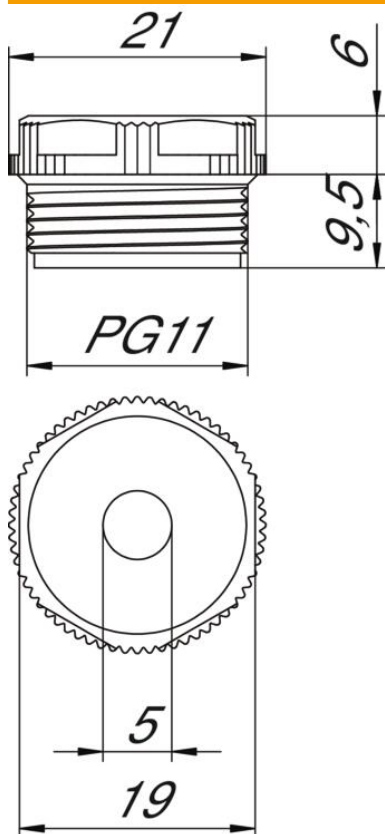

Muszaki adatlap

Csavaros záródugó kábelbevezető nyílással, PG

Cikkszám: 2032112

Nyitott kábelbevezető nyílással. DIN 40430 szerinti PG menettel. Menet végén öntömítő kúppal, ezért nincs szükség külön csatlakozómenet tömítésre. Az elérhető védelem gondos szereléssel: IP 54. Kábelbevezető nyílással.

PE Polietilén

Törzsadatok

Cikkszám	2032112
Típus	90 PG11 OF
1. megnevezés	csavaros záródugó
2. megnevezés	nyitott kivitelű
Gyártó	OBO
Méret	PG11
Szín	világosszürke; RAL 7035
Anyag	polietilén
Legkisebb eladási egység	100
mennyiségegység	Darab
Súly	0,161 kg
súly-mértékegység	kg/100 darab
CO ₂ -lábnyom (GWP) bölcsőtől a kapuig	0,0059 kg CO ₂ e / 1 Darab

Muszaki adatlap

Csavaros záródugó kábelbevezető nyílással, PG

Cikkszám: 2032112

Méretetek

D méret	5 mm
e méret	21 mm
L1 méret	9,5 mm
L2 méret	6 mm

Műszaki adatok

Menethossz	9,5 mm
Méret	Pg 11
Halogénmentes	igen
Kulcsnyílás	19
Védettség	IP54